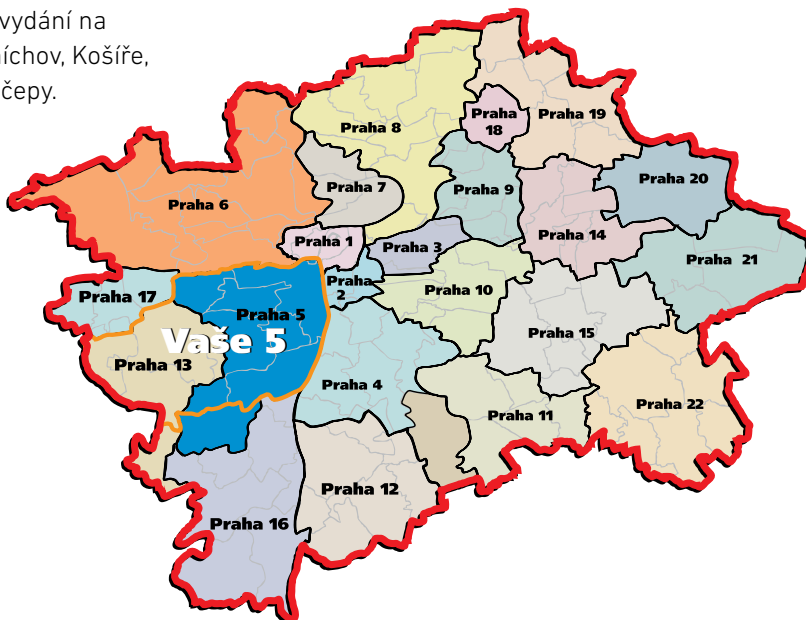

CHARAKTERISTIKA TITULU

Měsíčník Vaše 5 přináší nezávislé aktuální informace ze všech oblastí kulturně-spoolečenského života, otvírá lokální causy a přináší zajímavé rozhovory.

- Čtenáři jsou rodiny žijící v dané lokalitě.
- Stálé rubriky: aktuality, politika, rozhovor s osobností, téma měsíce, causa, reality, sport, zdraví, domov, volný čas, veřejný prostor, školství, kultura a servis.

DISTRIBUČNÍ MAPA

Distribuce probíhá 2 až 3 dny po termínu vydání na území Prahy 5. Konkrétně v lokalitách Smíchov, Košíře, Motol, Jinonice, Radlice, Barrandov, Hlubočepy.

FORMÁTY A CENY INZERCE

REDAKČNÍ STRANY